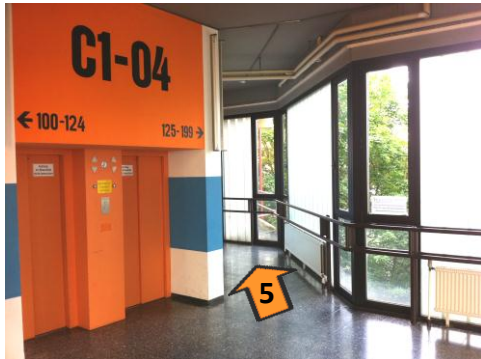

Orientierungshilfe:

Ankunft mit Pkw, Fußweg vom Parkplatz zum
Lehrstuhl für Kommunikationsnetze am Campus Nord

Besprechungsraum C1-04-105
Lehrstuhl für Kommunikationsnetze
(Prof. Dr.-Ing. C. Wietfeld)
Gebäude C1, 4.Stock