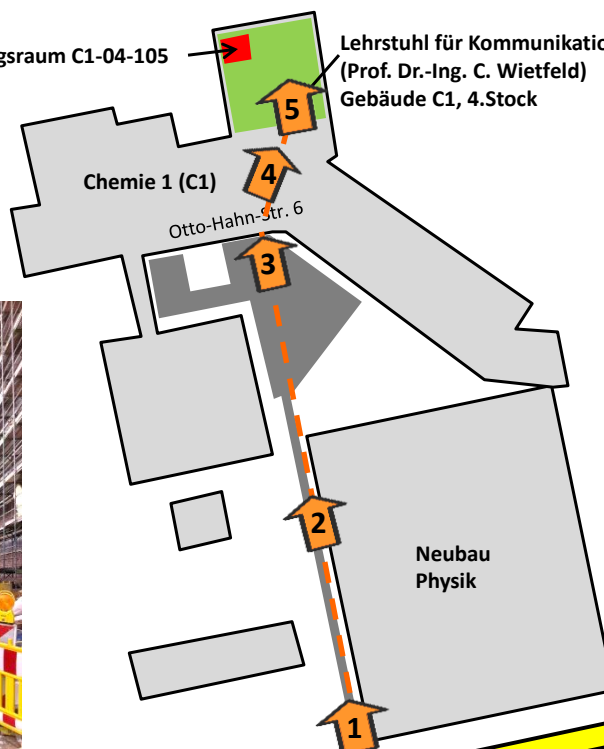

Orientierungshilfe:

Ankunft mit Pkw, Fußweg vom Parkplatz zum
Lehrstuhl für Kommunikationsnetze am Campus Nord

Besprechungsraum C1-04-105
Lehrstuhl für Kommunikationsnetze
(Prof. Dr.-Ing. C. Wietfeld)
Gebäude C1, 4.Stock

Zieladresse für Parkplatz:
Otto-Hahn-Str. 6, 44227 Dortmund